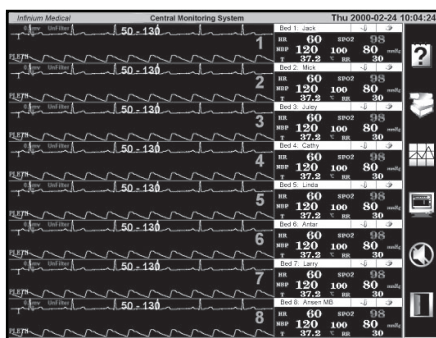

MAIN FRAME

-Power Supply : AC100-240V 6A/3A

Konfigurasi standar

- -LCD color TFT
- -Intel CPU
- -Windows Operating System
- -4 GB RAM (minimum)
- -500 GB Hard Disk Drive (minimum)

Penampilan

Tampilan

- -Jumlah tampilan : 1 Set
- -Resolusi : 1280 x 1024
- -Waveform : ECG (I, II, III, aVR, aVL, aVF, V) PLETH, IBP1, IBP2, and EtCO2
- -Parameter : HR, ST, PR, SpO2, EtCO2, IMCO2, AwRR, NIBP, IBP1, IBP2, TEMP, CO and RESP

Indikator

- -Menampilkan hingga 32 waveform
- -12,5mm/s, 25.0mm/s, 50.0mm/s sweep speed yang dapat diatur
- -Suara alarm

Alarm

- -Batas atas dan bawah alarm
- -Audible dan visual alarm

View

- Menampilkan hingga 32 waveform
- Menampilkan semua waveform untuk satu bedside monitor
- Menampilkan trend hingga 72 jam dari semua parameter
- Menampilkan berbagai panjang gelombang ECG (Leads ECG waveform)
- Waveform freeze
- Kabel networking
- Kompatibel dengan berbagai Patient Monitor Infinium Prima
- Jumlah bedside yang terhubung hingga 32 monitor

Review

- 240 jam trend review untuk setiap bedside monitor
- 720 items parameters alarm review untuk setiap bedside monitor
- Meninjau 720 pengukuran NIBP
- Meninjau dan menyimpan rekaman 72 jam dari 32 channels full-disclosure

Printer

- -Eksternal Printer

Tip Recorder

- Rekaman Freeze waveform
- Rekaman Trend data
- Rekaman Alarm strip

Aksesoris terdiri dari :

- CPU Komputer 1 Pc
- Layar Monitor TFT 1 Pc
- Kunci Program 1 Pc
- Switch Box 1 Pc
- Printer 1 Pc
- Keyboard dan mouse 1 Pc

Main Display